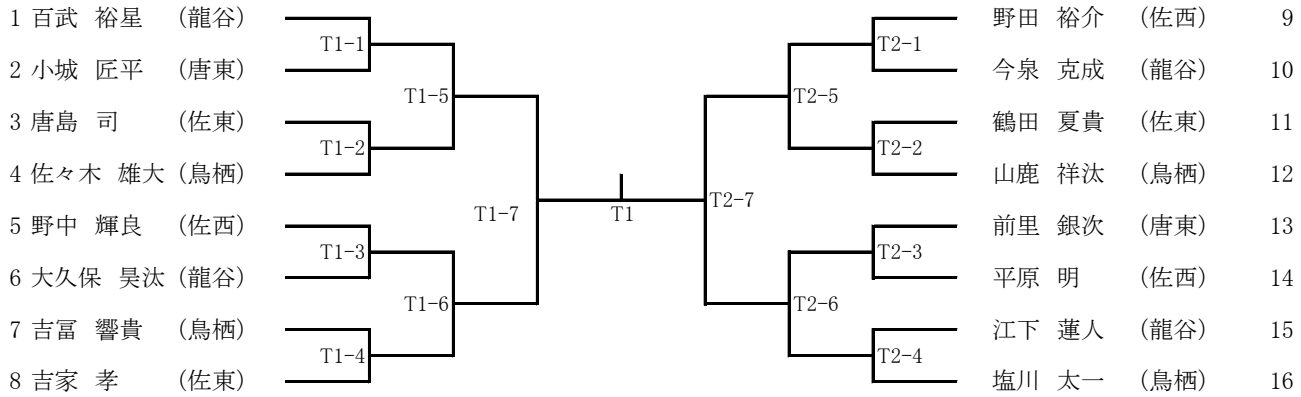

男子個人組手

男子個人組手3位決定戦(T1の選手が赤)

男子団体組手(当日昼休み抽選)

男子団体3位決定戦(番号が若い方が赤)

女子団体組手(当日昼休み抽選)

女子団体3位決定戦(番号が若い方が赤)