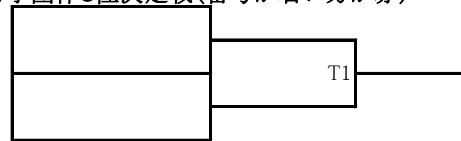

男子個人組手

男子個人組手3位決定戦(T1の選手が赤)

男子団体組手(当日昼休み抽選)

男子団体3位決定戦(番号が若い方が赤)

女子団体組手(当日昼休み抽選)

女子団体3位決定戦(番号が若い方が赤)