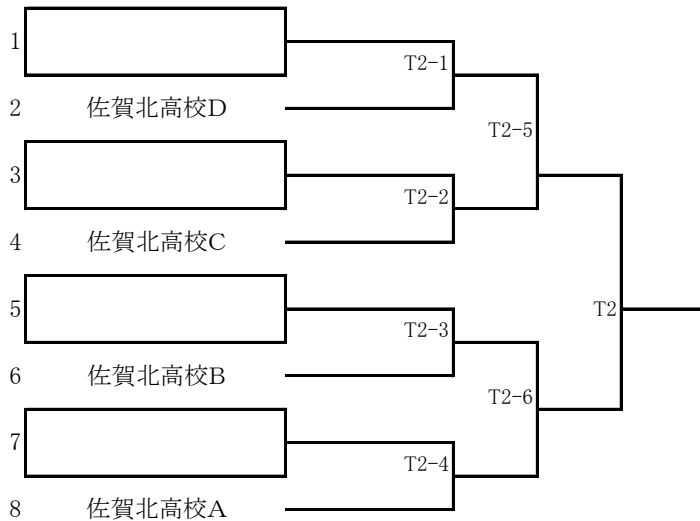

男子個人組手

男子個人組手3位決定戦(T1の選手が赤)

男子団体組手(当日昼休み抽選)

男子団体3位決定戦(番号が若い方が赤)

女子団体組手(当日昼休み抽選)

女子団体3位決定戦(番号が若い方が赤)