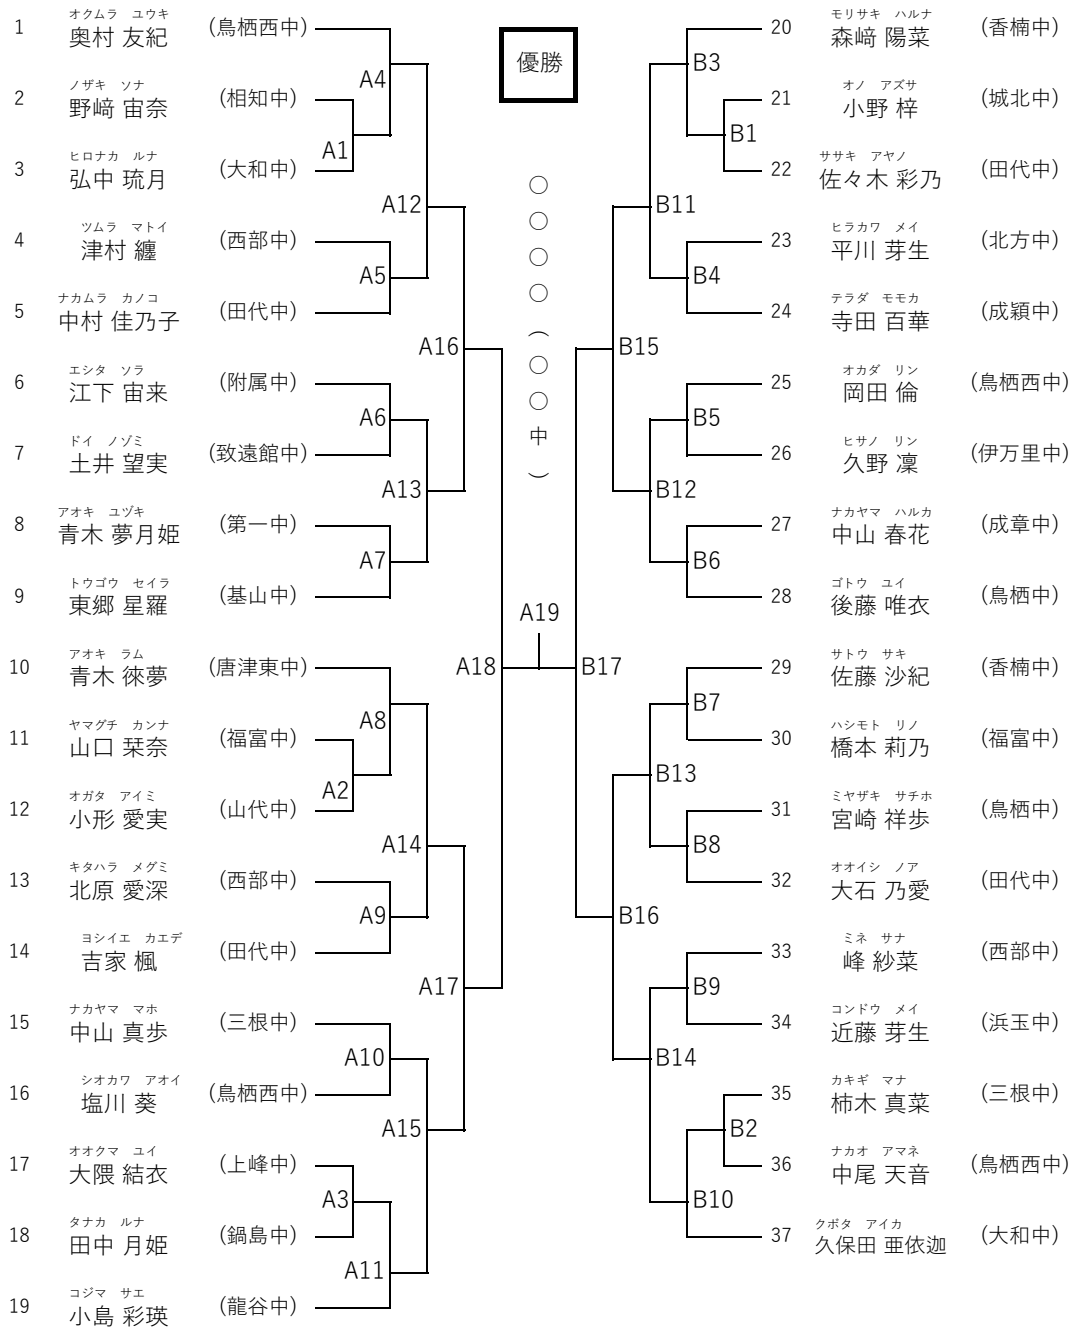

女子個人組手 (37名)

| 優先順位決定戦 | |
|---------|-----|
| | () |
| | () |